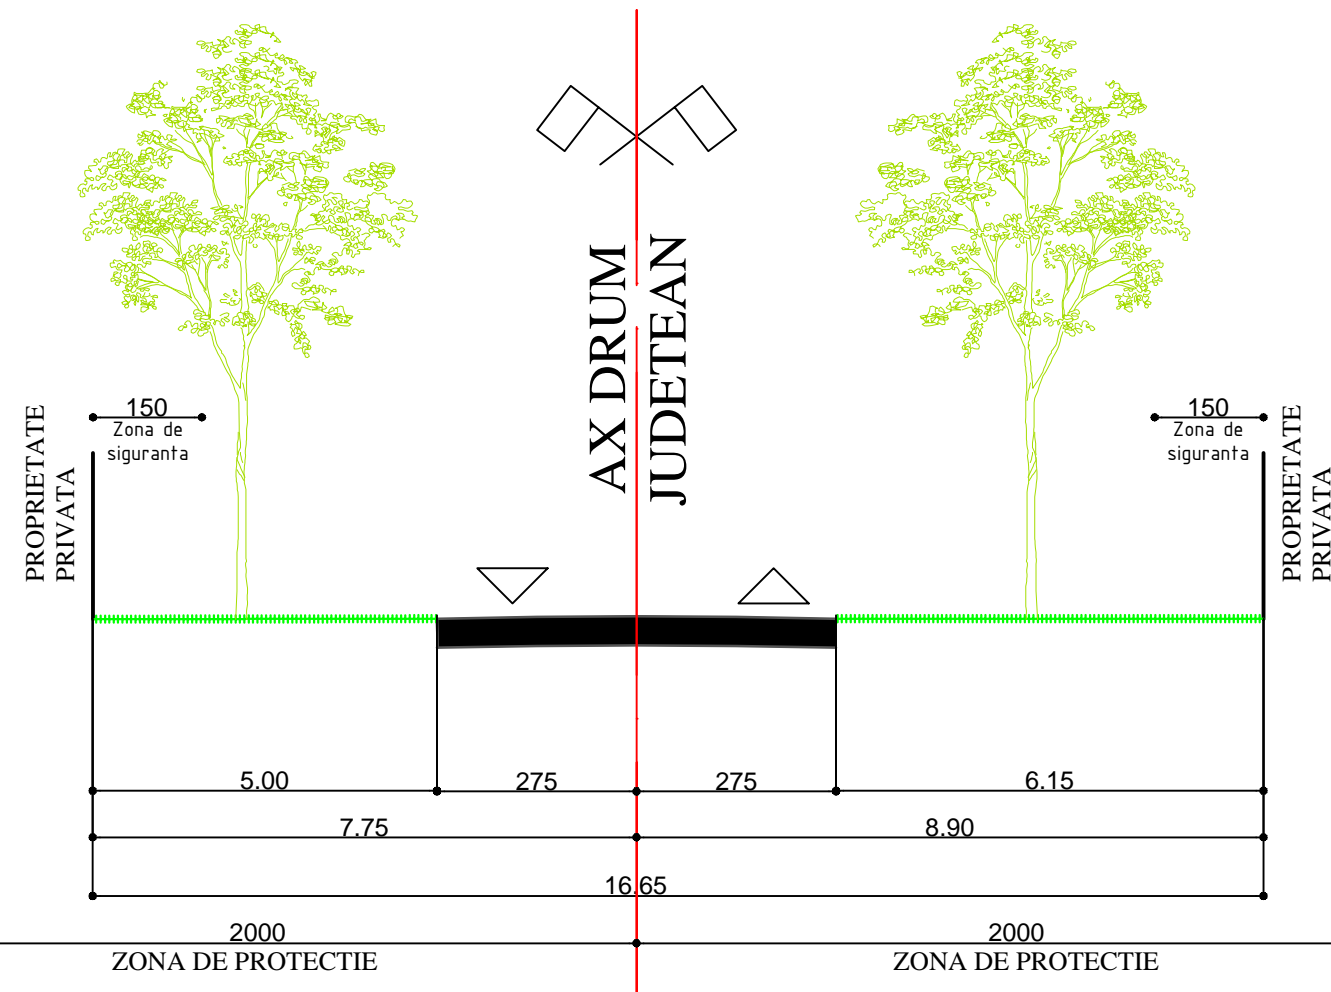

ANEXA 3

PROFIL DRUM JUDETEAN EXISTENT INTRAVILANUL LOCALITATII DJ 221 (Str. Saratei)

PROFIL DRUM COMUNAL EXISTENT IN IANCA DC35 (Str. Garii)

sc 1:100