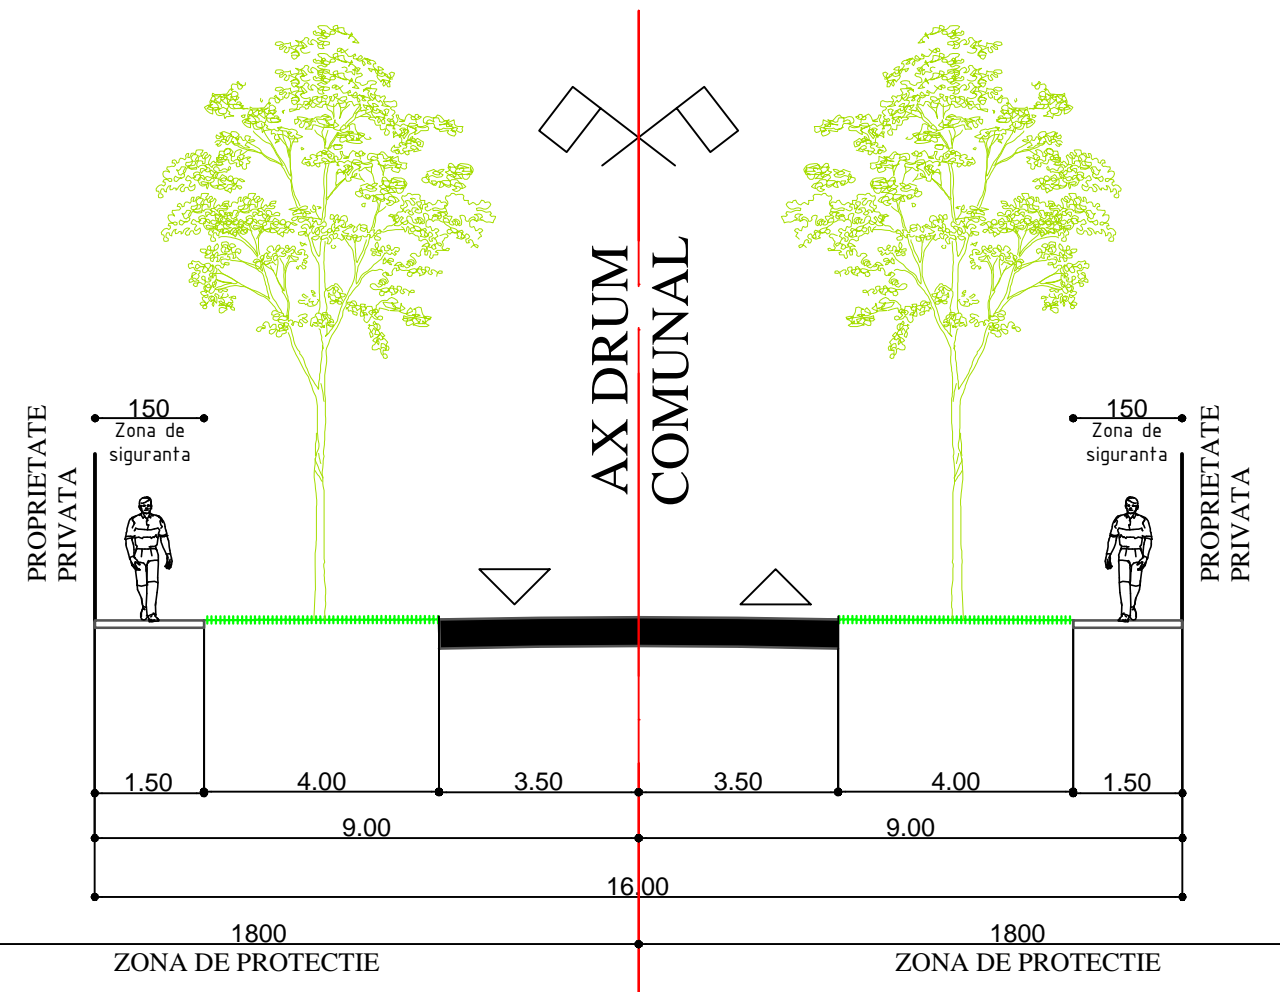

ANEXA 3

PROFIL DRUM JUDETEAN EXISTENT INTRAVILANUL LOCALITATII DJ 221 (Str. Saratei)

PROFIL DRUM COMUNAL EXISTENT IN IANCA DC35 (Str. Garii)

sc 1:100